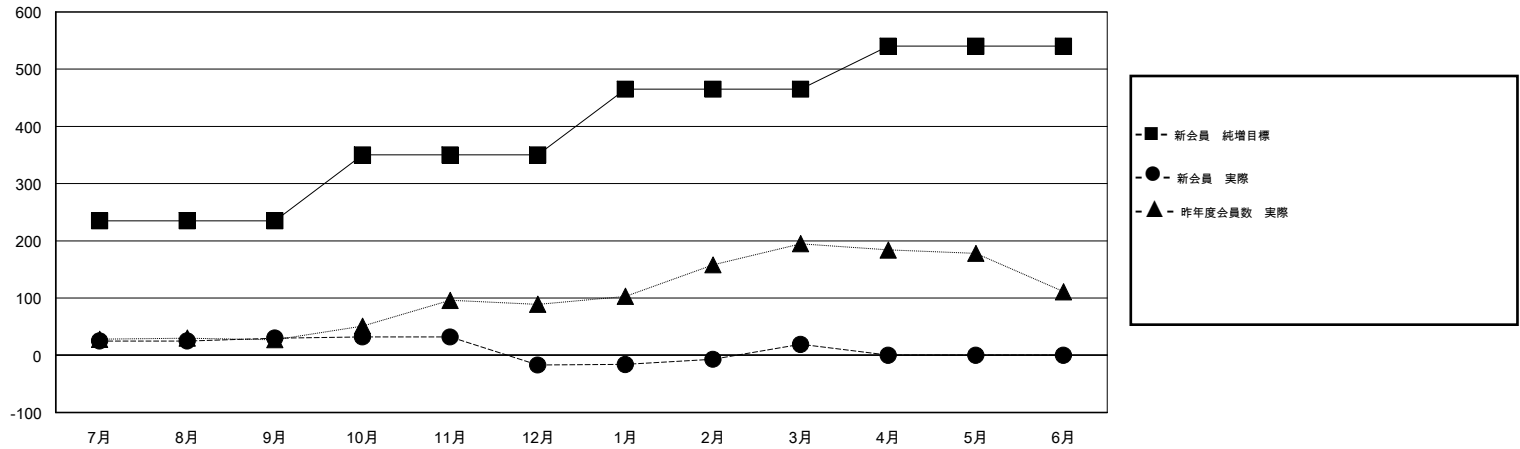

MONTHLY MEMBERSHIP PROGRESS REPORT

District 334 E

Results as of: 3/31/2017

GMT: Masayoshi Maruyama

地域 JAPAN

GMT会則地域

クラブ			
結果 : 2016-2017			
四半期	新クラブ目標	新クラブ	解散クラブ
7月/8月/9月	0	0	0
10月/11月/12月	0	0	0
1月/2月/3月	0	0	0
4月/5月/6月	1	0	0

名			
結果 : 2016-2017			
四半期	新会員 (再入会と転入を含めない) 純増目標	新会員 (再入会と転入を含めない) 実際	退会者 (転籍を含む) 実際
7月/8月/9月	235	52	22
10月/11月/12月	115	15	62
1月/2月/3月	115	59	23
4月/5月/6月	75	0	0

新クラブ目標及び実績累計

会員目標及び実績累計

解散クラブ: 0	40 CLUBS OF 52 一名以上の新会員を登録	男女別
退会者		男性 1,911 (70.52%)
物故会員 15		女性 799 (29.48%)
クラブ解散 0	会員累計データを見るには、ここをクリック	世帯主/家族会員合計 1,387
その他 92		国際会費半額の家族会員 802
合計 107		